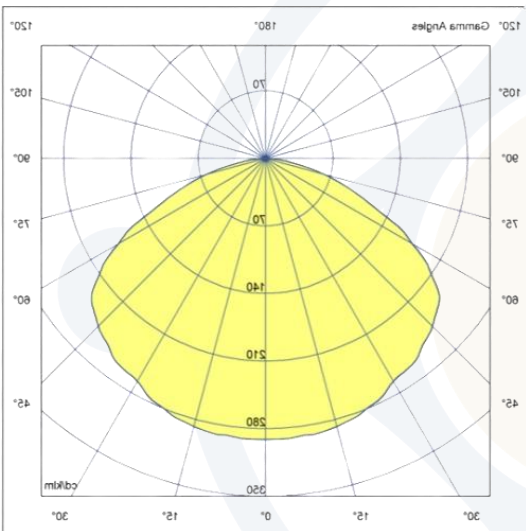

EVOLIGHT[®]
ILUMINAÇÃO

LINHA DECORATIVA

PENDENTE DECOR | 100233-PBE30

DESCRIÇÃO:

- Pendente decorativo BILBO interno.
- Corpo fabricado em alumínio.
- Acabamento com pintura na cor branco + cobre.

FOTOMETRIA:

CARACTERÍSTICAS DE FUNCIONAMENTO:

CÓDIGO	100233-PBE30
FONTE DE LUZ	LAMP bulbo
POTÊNCIA	9W
FLUXO LED	850lm
FLUXO LUMINÁRIA*	850lm
TEMP DE COR	3000K
TENSÃO	100-240v
VIDA ÚTIL (HORAS)	15.000 (55°C)
IRC	>80
FATOR DE POTÊNCIA	>0.7
ÂNGULO DE ABERTURA	200°
GRAU DE PROTEÇÃO	IP20

*Fluxo considerando as perdas óticas.

GARANTIA: 1 anos

APLICAÇÃO: Área INTERNA

DIMENSÕES: